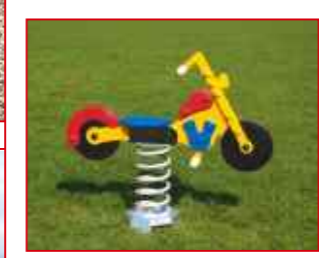

## OD PROJEKTU K DOTACI AŽ PO REALIZACI

Kolotoče od 24.500,- Kč

Pískoviště od 6.200,- Kč

Houpačky od 12.700,- Kč

Lanová dráha od 58.600,- Kč

Ptačí strom od 94.900,- Kč

Šplhací prvky od 62.500,- Kč

Horolezecké stěny od 16.750,- Kč