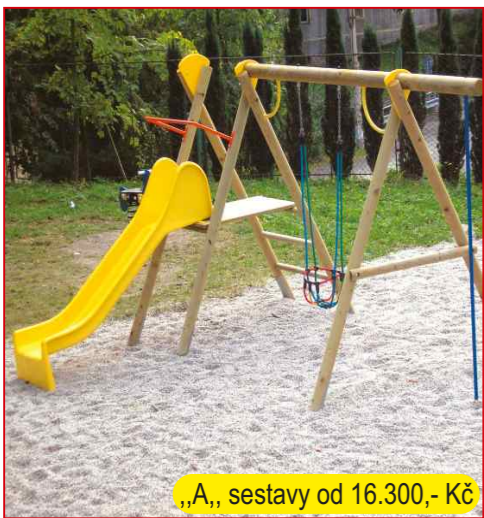

Šestihrany lezečí od 38.600,- Kč

Modřínové sestavy samostatný katalog

Celokovové sestavy zašleme v 3D na CD

Ceny bez DPH

„A“, sestavy od 16.300,- Kč

Sedací soupravy od 14.950,- Kč

Doplňkové prvky od 8.100,- Kč