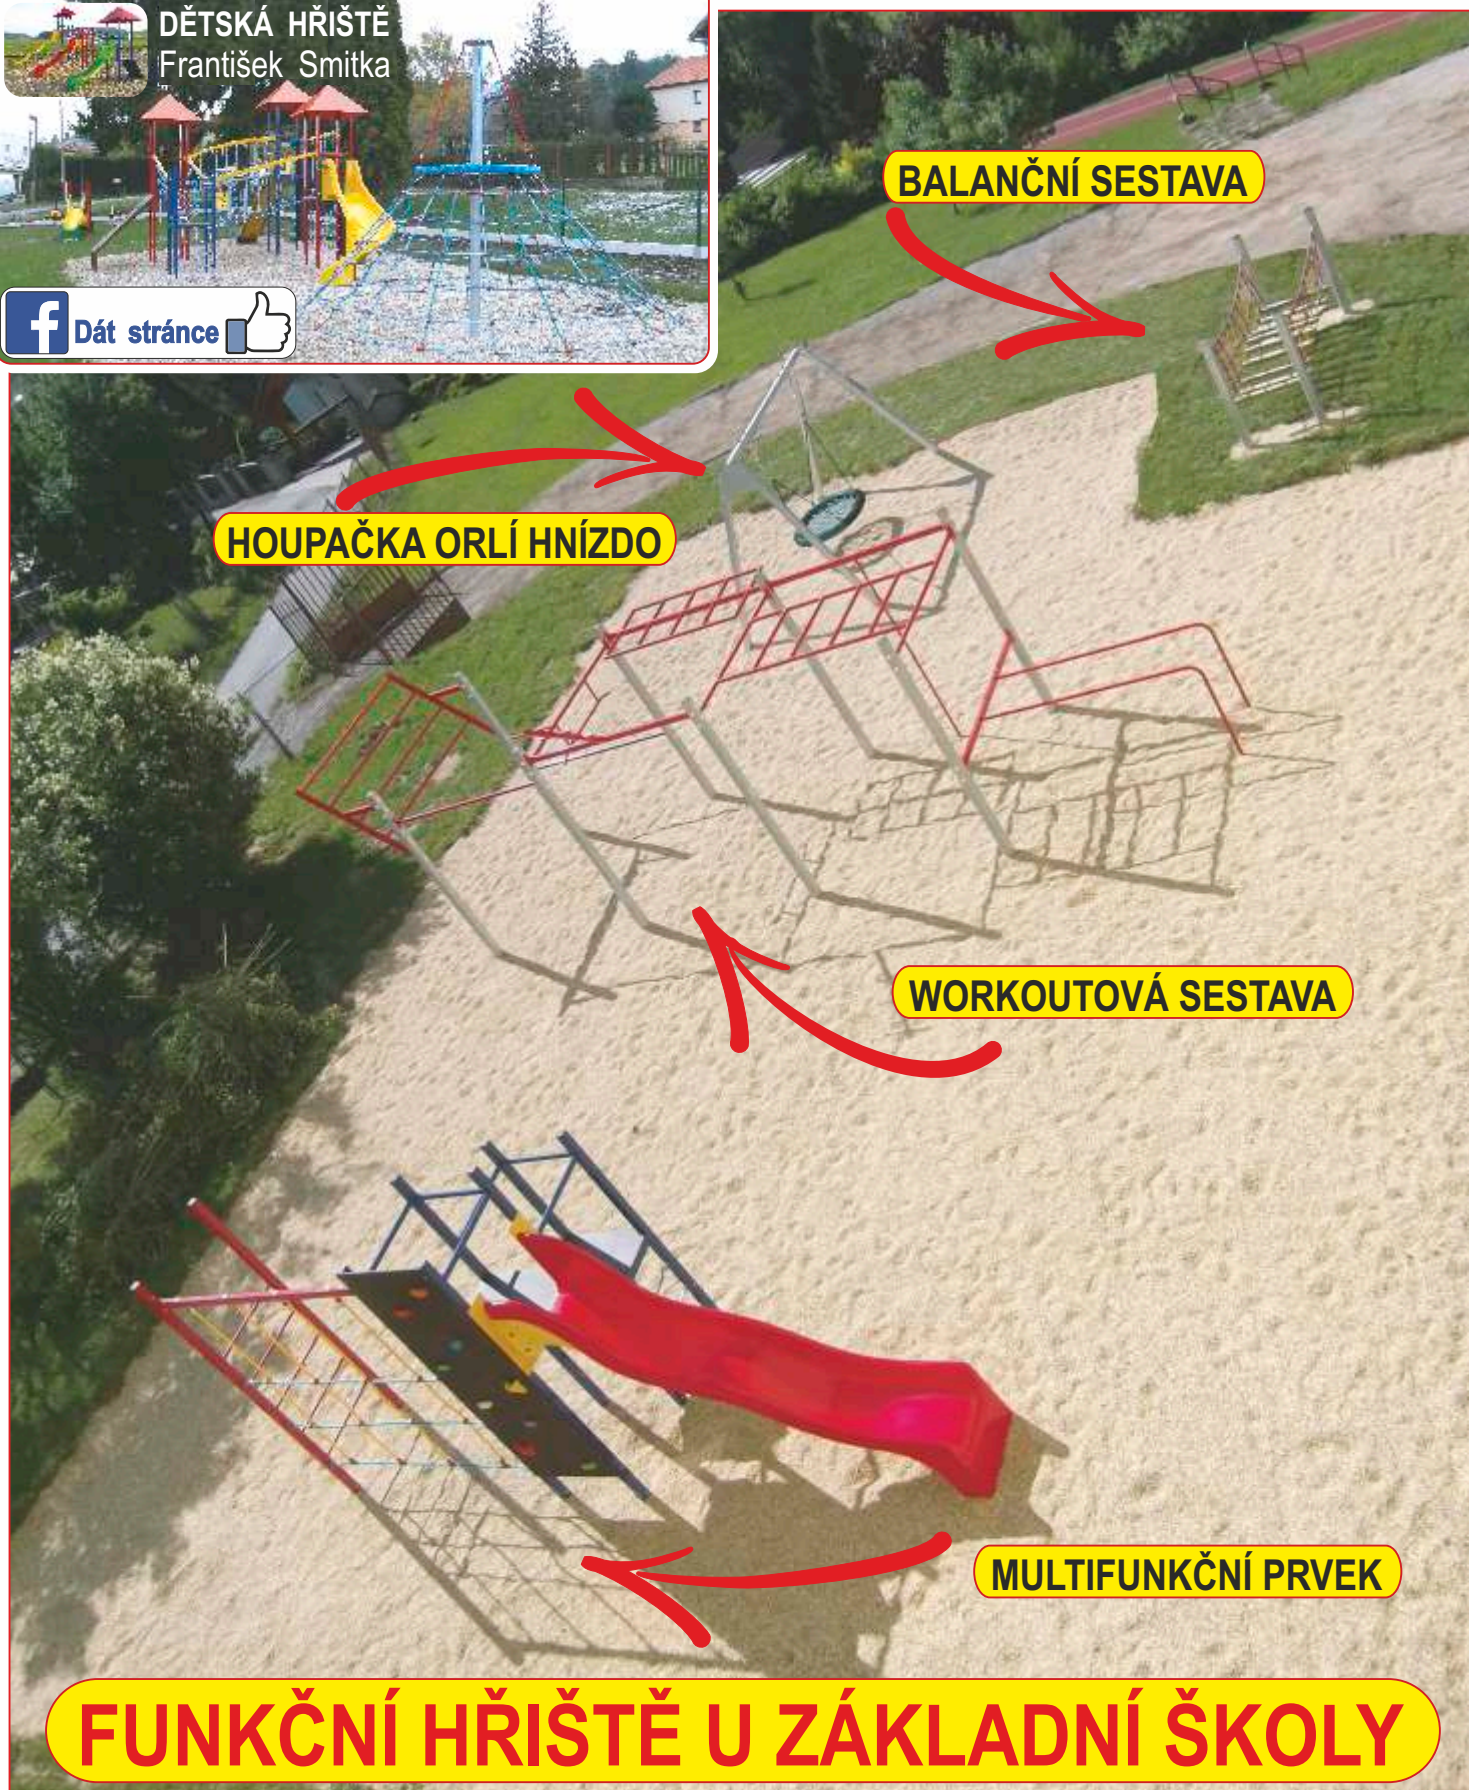

DĚTSKÁ HŘIŠTĚ - FRANTIŠEK SMITKA

Tel.: 602 969 102

dhs@detskahryste-dhs.cz

www.detskahryste-dhs.cz

OD PROJEKTU K DOTACI AŽ PO REALIZACI

FUNKČNÍ HŘIŠTĚ U ZÁKLADNÍ ŠKOLY

Dětské hrací prvky pro mateřské školy vyrábíme a dodáváme tak, aby byly atraktivní pro hru malých dětí a byl na nich široký pohyb při hře.